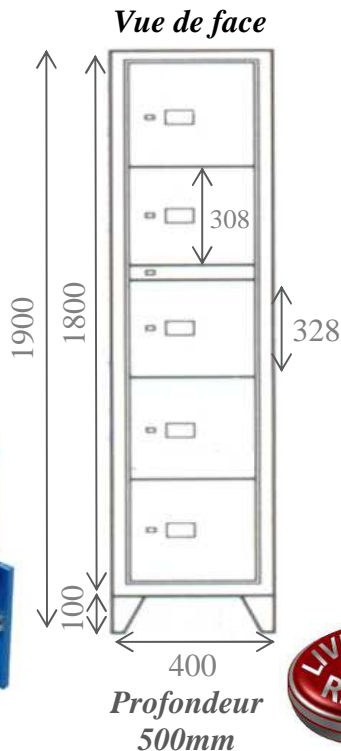

CARACTERISTIQUES TECHNIQUES :

- **QUALITE DE LA TOLE :** armoires monobloc réalisées en tôle d'acier traité electro-zinguée, cuite au four à 195° – 8/10° d'épaisseur pour les corps et les portes. Traitement antirouille + finition peinture Epoxy.
- **SIMPLICITE :** armoires 100% pliées, assemblées et soudées en usine - livrées prêtes à l'emploi – sans montage supplémentaire.
- **FIABILITE :** portes indégondables en position ouverte et fermée (SAV possible sur portes ou serrures uniquement). Charnières robustes. Portes pleines avec plis et bords renforcés.
- **SECURITE :** Oméga de renfort sur toute la longueur arrière des portes. Structure sans arrêtes coupantes.