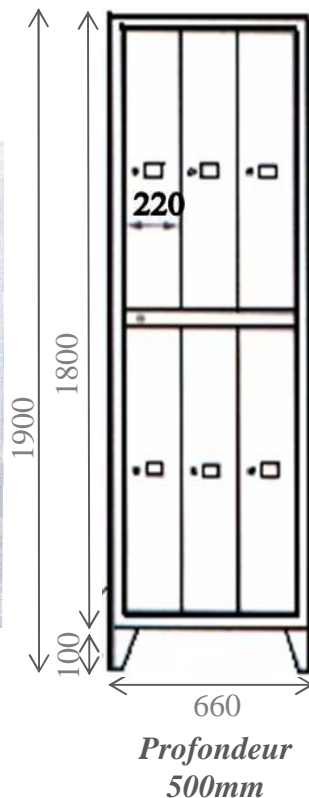

Vue de face

CARACTERISTIQUES TECHNIQUES :

- **QUALITE DE LA TOLE :** armoires monobloc réalisées en tôle d'acier traité electro-zinguée, cuite au four à 195° - 8/10° d'épaisseur pour les corps et les portes. Traitement anti-rouille + finition peinture Epoxy.
- **SIMPLICITE :** armoires 100% pliées, assemblées et soudées en usine - livrées prêtes à l'emploi - sans montage supplémentaire.
- **FIABILITE :** portes indégondables en position ouverte et fermée (SAV possible sur portes ou serrures uniquement). Charnières robustes. Portes pleines avec plis et bords renforcés.
- **SECURITE :** Oméga de renfort sur toute la longueur arrière des portes. Structure sans arrêtes coupantes.