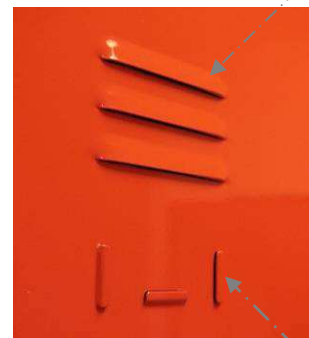

SERRURE CADENAS 3 POINTS : Vue intérieur et extérieure.
Possibilité au même prix serrure 1 point et clés 3 points (2 clés fournies).

**ADAPTEZ l'aménagement INTERIEUR
des vestiaires à vos BESOINS !**

OPTION DISPONIBLE AU MEME PRIX : 5^{ème} compartiment pour document ou chemises pliées – placé sous la penderie droite (préciser à la commande).

BOITE METALLIQUE :
« vide poche ».

Possibilité au même prix de la fixer au dos de la porte (préciser à la commande).

SECURITE FERMETURE :

Visuel serrure 3 points

INTERIEUR DE LA PORTE : de base, 1 anse porte ceinturon + 1 patère soudée porte-serviette. (autre personnalisation possible comme 2 patères - le préciser à la commande).

AERATION : sur partie haute et basse - face avant de la porte.

PORTE ETIQUETTE : embouti sur face avant de la porte.

AMORTISSEUR DE BRUIT :

pastilles transparentes en caoutchouc pour réduire le bruit lors de la fermeture de la porte.