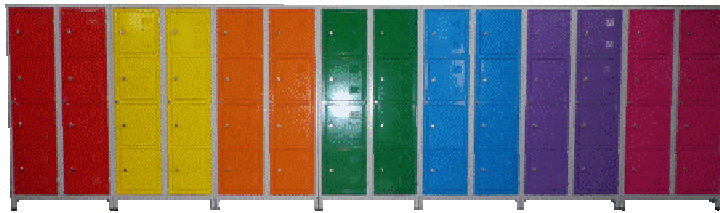

Détails des Casiers Elèves :

- **SUPPORT** : armoire sans pieds avec vérins de réglage et patins isolants (Ht 1900mm) ou sur pieds tubes carrés INOX avec vérins de réglage et barre de renfort (Ht 2000mm). * Possibilité adaptation collèges = 1700mm sans pieds et 1800mm sur pieds.
- **FERMETURE DES CASIERS** : serrures individuelles par cadenas 3 points – (cadenas non fourni). En plus-value si besoin : cadenas à clés ou à code.
- **FERMETURE AOC** : Serrure de l'ouverture centralisée AOC par clé 3 points (2 clés fournies par armoire – clés identiques par site pour faciliter la gestion).
- **SECURITE & CONFORT** : Ventail avec charnières indégondables en position ouverte et fermée. Pastilles caoutchouc antibruit sur le long des portes.