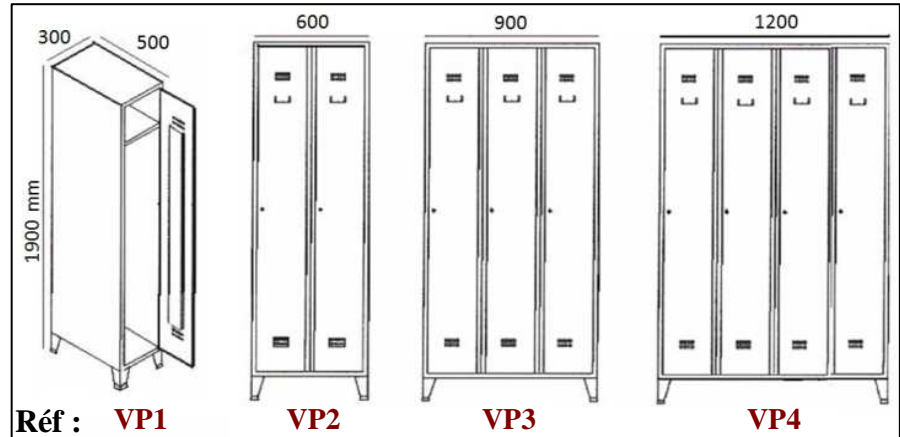

CASIERS VESTIAIRES CONSIGNES

UNE GAMME COMPLETE

D'armoires vestiaires et de casiers consignes **MONOBLOC**

SOLIDITE – SIMPLICITE – FIABILITE – SECURITE – FABRICATION SUR MESURE

VP : VESTIAIRES INDUSTRIE PROPRE LARGEUR 300 MM

HORS VANDALISME

AMENAGEMENT :

- Double ventilation haute et basse – sur face avant.
- Chaque casier est équipé d'une tablette fixe en position haute avec une tringle porte-cintre soudée + 2 crochets porte manteaux
- Porte-étiquette embouti pour identification casier.
- Options disponibles : Epaisseur de tôle supérieure, coiffe/toit incliné (hygiène), socle bancs fixes ou rétractables, miroir interne, fente courrier... Voir catalogue.