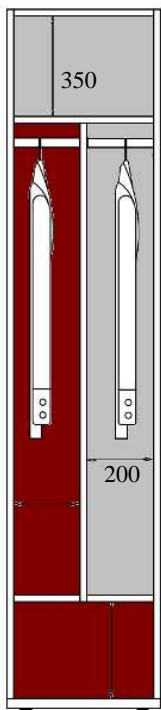

### Caractéristiques Techniques :

**QUALITE DE LA TOLE :** armoires monobloc réalisées en tôle d'acier traité electro-zinguée, cuite au four à 195° – 8/10° d'épaisseur pour les corps et les portes. Traitement antirouille + finition peinture Epoxy.

**VL1**

Corps gris / portes bleu avec 1 seule porte battante et séparation complète penderie / tablette.

### CASIERS VESTIAIRES CONSIGNES

**OU**

**AMENAGEMENT :**

- Double ventilation haute et basse – sur face avant des portes.
- Chaque casier est équipé d'une tablette porte chapeau de largeur 20cm permettant le rangement d'un casque/sac, et d'une tringle porte cintre.
- Possibilité au même prix : tablette sur toute la largeur de 40cm avec séparation complète de la partie penderie (le préciser simplement à la commande).
- Porte étiquette embouti pour identification de chaque casier.
- Options disponibles : coiffe – Toit incliné, tablette interne supplémentaire socle bancs fixes ou rétractables, fente courrier... Voir catalogue.

## DECLINAISON DES MONOBLOCS – 1 A 3 COLONNES, avec ou sans pieds !

VL1

VL2

VL3