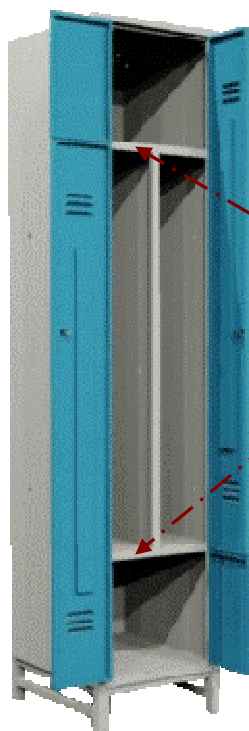

**VL1**

Corps gris / portes bleu avec 1 seule porte battante et séparation complète penderie / tablette.

### CASIERS VESTIAIRES CONSIGNES

**OU**

**AMENAGEMENT :**

- Double ventilation haute et basse – sur face avant des portes.
- Chaque casier est équipé d'une tablette porte chapeau de largeur 20cm permettant le rangement d'un casque/sac, et d'une tringle porte cintre.
- Possibilité au même prix : tablette sur toute la largeur de 40cm avec séparation complète de la partie penderie (le préciser simplement à la commande).
- Porte étiquette embouti pour identification de chaque casier.
- Options disponibles : coiffe – Toit incliné, tablette interne supplémentaire socle bancs fixes ou rétractables, fente courrier... Voir catalogue.