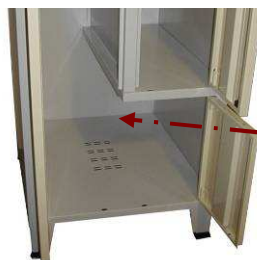

Choisissez l'aménagement intérieur et extérieur

du vestiaire pour le même prix !