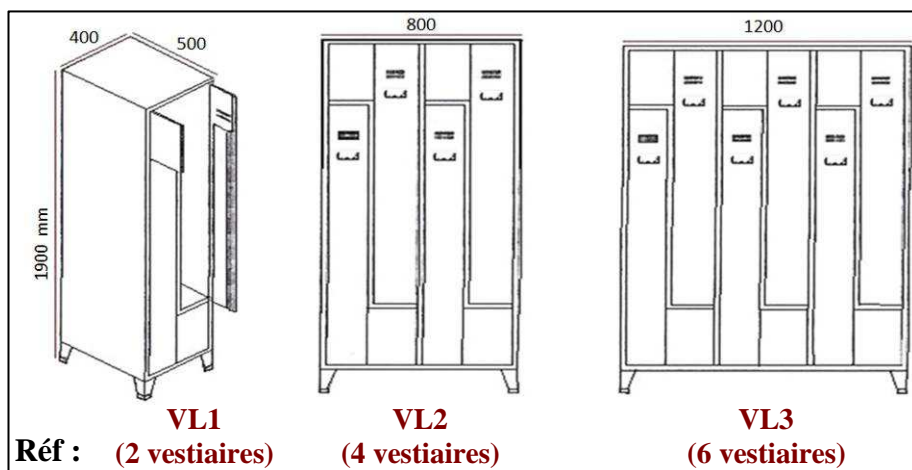

## UNE GAMME COMPLETE

D'armoires vestiaires et de casiers consignes **MONOBLOC**

SOLIDITE – SIMPLICITE – FIABILITE – SECURITE – FABRICATION SUR MESURE

VL : VESTIAIRES PORTE EN L\_GAIN DE PLACE\_LARGEUR 400 MM

### CASIERS VESTIAIRES CONSIGNES

**OU**

**AMENAGEMENT :**

- Double ventilation haute et basse – sur face avant des portes.
- Chaque casier est équipé d'une tablette porte chapeau de largeur 20cm permettant le rangement d'un casque/sac, et d'une tringle porte cintre.
- Possibilité au même prix : tablette sur toute la largeur de 40cm avec séparation complète de la partie penderie (le préciser simplement à la commande).
- Porte étiquette embouti pour identification de chaque casier.
- Options disponibles : coiffe – Toit incliné, tablette interne supplémentaire socle bancs fixes ou rétractables, fente courrier... Voir catalogue.