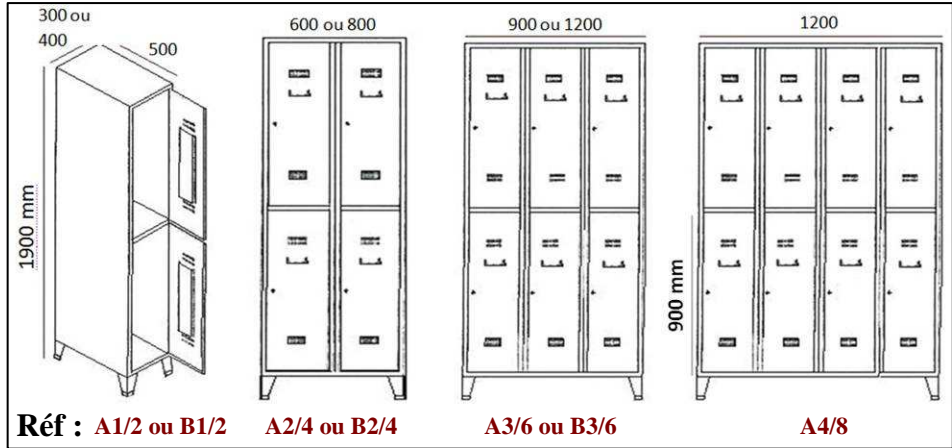

CASIERS VESTIAIRES CONSIGNES

UNE GAMME COMPLETE

D'armoires vestiaires et de casiers consignes **MONOBLOC**

SOLIDITE – SIMPLICITE – FIABILITE – SECURITE – FABRICATION SUR MESURE

PENDERIE

MULTICASIERS – 2 CASES SUR LA HAUTEUR
Largeur 300 (Réf. A) ou 400mm (Réf. B)

HORS VANDALISME

AMENAGEMENT :

- 1 tringle porte-cintre + 2 crochets dans chaque casier.
- Ventilation sur face avant des portes.
- Porte-étiquette embouti pour identification casier.
- Options disponibles : coiffe/toit incliné propreté, socle bancs fixes ou rétractables, miroir interne, fente courrier, systèmes de fermeture... Voir catalogue.

CARACTERISTIQUES TECHNIQUES :

QUALITE DE LA TOLE : armoires MONOBLOC réalisées en tôle d'acier traité electro-zinguée, cuite au four à 195° – 8/10e d'épaisseur pour les corps et les portes. Traitement antirouille + finition peinture Epoxy.

SIMPLICITE : armoires 100% pliées, assemblées et soudées en usine – sans montage supplémentaire (étagères comprises).

FIABILITE : portes *indégondables* en position ouverte et fermée (SAV possible). Charnières robustes.

SECURITE : *Oméga de renfort* sur toute la hauteur arrière des portes. Structure sans arrêtes coupantes. Portes pleines avec plis et bords renforcés.

SUPPORT : sur pieds + embouts isolants (Ht 1900mm) OU sans pieds + vérins de réglage (Ht 1800mm) = prix identique. En option : roulettes avec frein - socle 10cm de hauteur + vérins (Ht 1900mm) - pieds INOX + vérins (Ht 1980mm).

FERMETURE : serrure à cadenas (cadenas non fourni) OU à clés (2 clés fournies) + pastilles « amortisseur » de bruit. En option : serrures à clé prisonnière, à code fixe ou variable... (Voir catalogue).

18 COULEURS AU MEME PRIX :

CORPS

Gris clair

Beige clair

Gris clair

Orange vif

Blanc neutre

Beige clair

Vert clair

Rose clair

Noir jet

Vert foncé

Marron foncé

Bleu clair

Violet foncé

Rouge ruby

Bleu foncé

Gris foncé

Rouge vif

Jaune vif

Rose foncé

Bordeaux

GAMME RAL