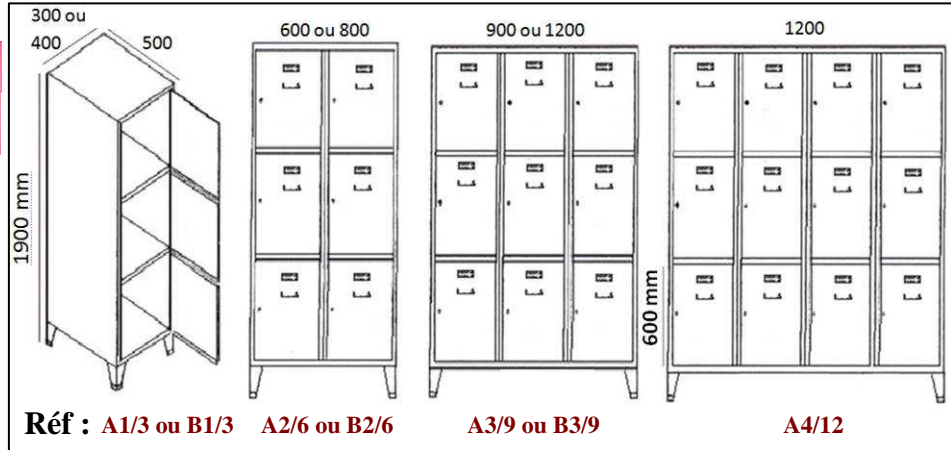

CASIERS VESTIAIRES CONSIGNES

UNE GAMME COMPLETE

D'armoires vestiaires et de casiers consignes **MONOBLOC**

SOLIDITE – SIMPLICITE – FIABILITE – SECURITE – FABRICATION SUR MESURE

SAC DE
SPORT

MULTICASIERS – 3 CASES SUR LA HAUTEUR
Largeur 300 (Réf. A) ou 400mm (Réf. B)

HORS VANDALISME

AMENAGEMENT :

- Ventilation sur face avant des portes.
- Porte-étiquette embouti pour identification casier.
- Options disponibles : coiffe/toit incliné propreté, socle bancs fixes ou rétractables, miroir interne, fente courrier, systèmes de fermeture... Voir catalogue.

CARACTERISTIQUES TECHNIQUES :

QUALITE DE LA TOLE : armoires MONOBLOC réalisées en tôle d'acier traité electro-zinguée, cuite au four à 195° – 8/10° d'épaisseur pour les corps et les portes. Traitement antirouille + finition peinture Epoxy.

SIMPLICITE : armoires 100% pliées, assemblées et soudées en usine – sans montage supplémentaire (étagères comprises).

FIABILITE : portes *indégondables* en position ouverte et fermée (SAV possible). Charnières robustes.

SECURITE : *Oméga de renfort* sur toute la hauteur arrière des portes. Structure sans arrêtes coupantes. Portes pleines avec plis et bords renforcés.

SUPPORT : sur pieds + embouts isolants (Ht 1900mm) OU sans pieds + vérins de réglage (Ht 1800mm) – prix identique. En option : roulettes avec frein - socle 10cm de hauteur + vérins (Ht 1900mm) - pieds INOX + vérins (Ht 1980mm).

FERMETURE : serrure à cadenas (cadenas non fourni) OU à clés (2 clés fournies) + pastilles « amortisseur » de bruit. En option : serrures à clé prisonnière, à code fixe ou variable... (Voir catalogue).

18 COULEURS AU MEME PRIX :

CORPS

Gris clair

Beige clair

Gris clair

Orange vif

Blanc neutre

Beige clair

Vert clair

Rose clair

Noir jet

Vert foncé

Marron foncé

PORTES

Bleu clair

Violet foncé

Rouge ruby

Bleu foncé

Gris foncé

Rouge vif

Jaune vif

Rose foncé

Bordeaux

GAMME RAL