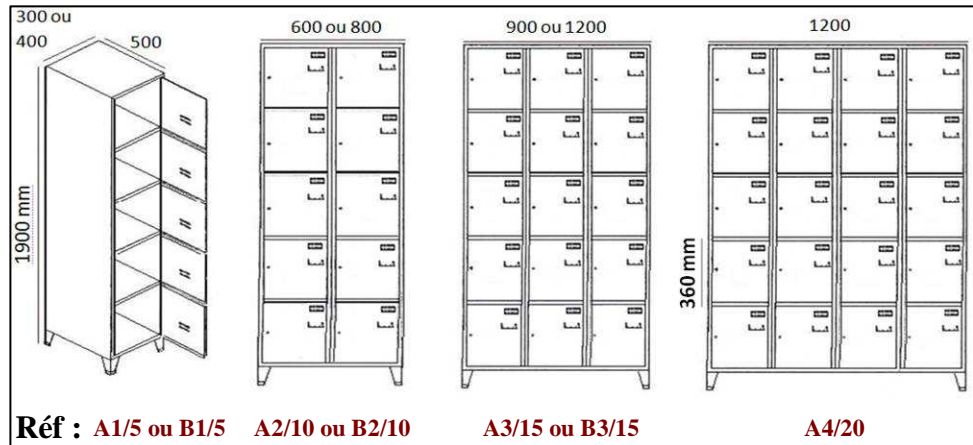

CASIERS VESTIAIRES CONSIGNES

UNE GAMME COMPLETE

D'armoires vestiaires et de casiers consignes **MONOBLOC**

SOLIDITE – SIMPLICITE – FIABILITE – SECURITE – FABRICATION SUR MESURE

CASQUE
MOTO

MULTICASIERS – 5 CASES SUR LA HAUTEUR
Largeur 300 (Réf. A) ou 400mm (Réf. B)

HORS VANDALISME

LIVRAISON
RAPIDE

AMENAGEMENT :

- Ventilation sur face avant des portes.
- Porte-étiquette embouti pour identification casier.
- Options disponibles : coiffe/toit incliné propreté, socle bancs fixes ou rétractables, miroir interne, fente courrier, systèmes de fermeture... Voir catalogue.

CARACTERISTIQUES TECHNIQUES :

QUALITE DE LA TOLE : armoires MONOBLOC réalisées en tôle d'acier traité electro-zinguée, cuite au four à 195° – 8/10° d'épaisseur pour les corps et les portes. Traitement antirouille + finition peinture Epoxy.