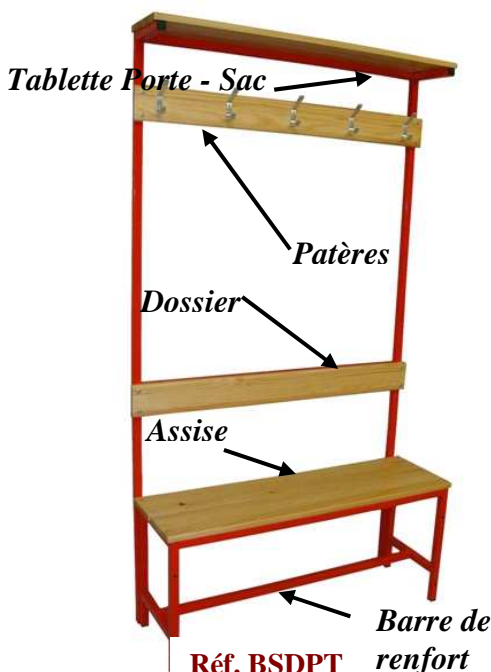

HORS VANDALISME

Déclinaison des bancs simples :

Réf. BS

Réf. BSD

Réf. BSDP

Réf. BSDPT

Tablette Porte - Sac

Patères

Dossier

Assise

Barre de renfort

BANCS SIMPLE :

- **STRUCTURE** : Banc de sol, équipé de 2 lames en bois vernis. 4 possibilités :
 - Banc simple assise, Ht 450mm réf. BS.
 - Banc avec assise + dossier, Ht 810mm réf. BSD.
 - Banc avec assise + dossier + patères, Ht 1670mm réf. BSDP.
 - Banc avec assise + dossier + patère + tablette haute, Ht 1830mm réf. BSDPT.
- **FIABILITE** : Acier laminé à froid, tube carré 30x30 mm. Barre latérale de renfort pour une grande stabilité de la structure à long terme.
- **CONFORT** : 2 larges lames en bois pour assurer un confort total de l'assise et un meilleur design. Fixation au sol possible.

DIMENSIONS :

- **HAUTEUR ASSISE** : 450 mm
- **LONGUEUR** : 1000, 1500 ou 2000 mm
 - **PROFONDEUR** : 300 mm

Autres longueurs possibles sur demande !

18 COULEURS AU MEME PRIX :

STRUCTURE

GAMME RAL

Assise composée de 2 larges lames en bois afin de favoriser le confort

Déclinaison des bancs doubles :

Réf. BDD

Réf. BDDP

Réf. BDDPT

BANCS DOUBLE :

- **STRUCTURE :** Banc de sol, **double face dos à dos**, équipé de 4 lames en bois vernis. 4 possibilités :
 - Banc avec assise + dossier, Ht 810mm
réf. BDD.
 - Banc avec assise + dossier + patères, Ht 1670mm
réf BDDP.
 - Banc avec assise + dossier + patère + tablette haute, Ht 1830mm
réf. BDDPT.
- **FIABILITE :** Acier laminé à froid, tube carré 30x30 mm. Barre latérale de renfort pour une grande stabilité de la structure à long terme.
- **CONFORT :** 4 larges lames en bois pour assurer un confort total de l'assise et un meilleur design. Fixation au sol possible.