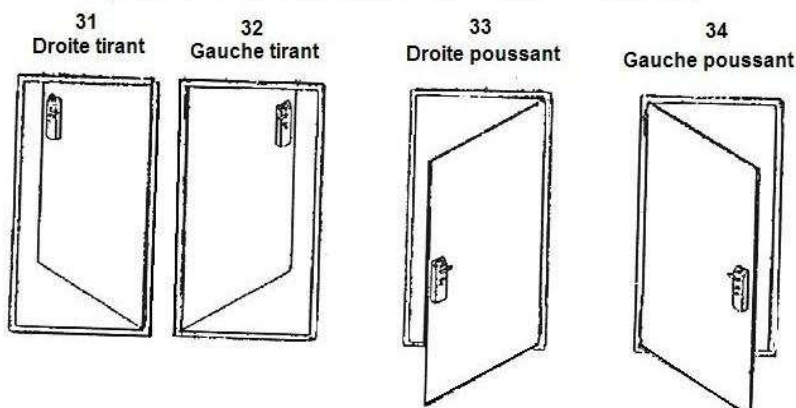

CASIERS VESTIAIRES CONSIGNES

UNE GAMME COMPLETE

D'armoires vestiaires et de casiers consignes **MONOBLOC**

SOLIDITE – SIMPLICITE – FIABILITE – SECURITE – FABRICATION SUR MESURE

SERRURE DE TOILETTES PAYANTES

Vos toilettes vous coûtent cher...

(Eau, électricité, papier toilette, savon, produits d'entretien...)

Grâce à la serrure CVC, elles peuvent aussi vous rapporter !

Portes vues de l'extérieur et en fermant :