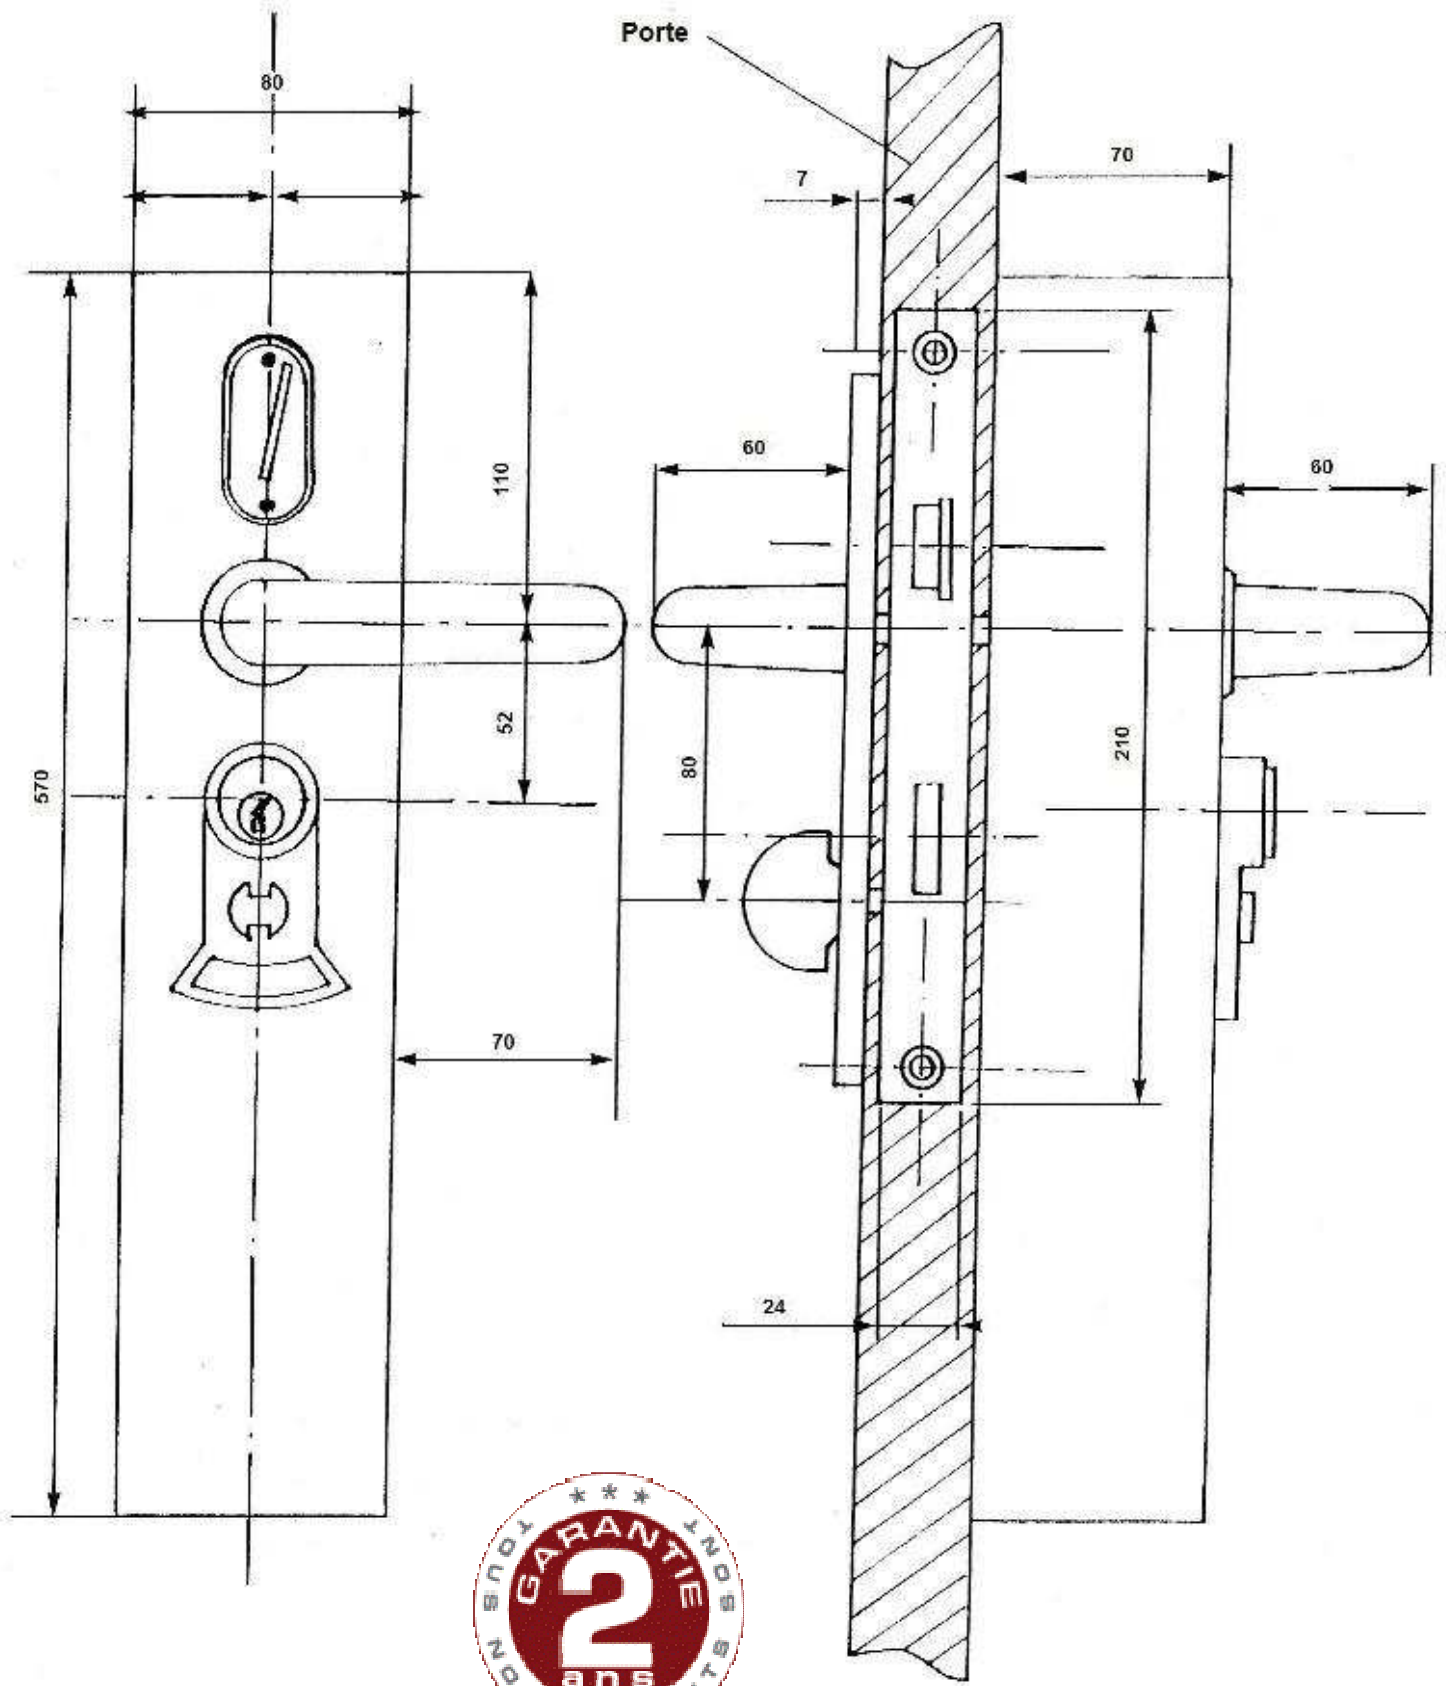

CASIER VESTIAIRES CONSIGNES